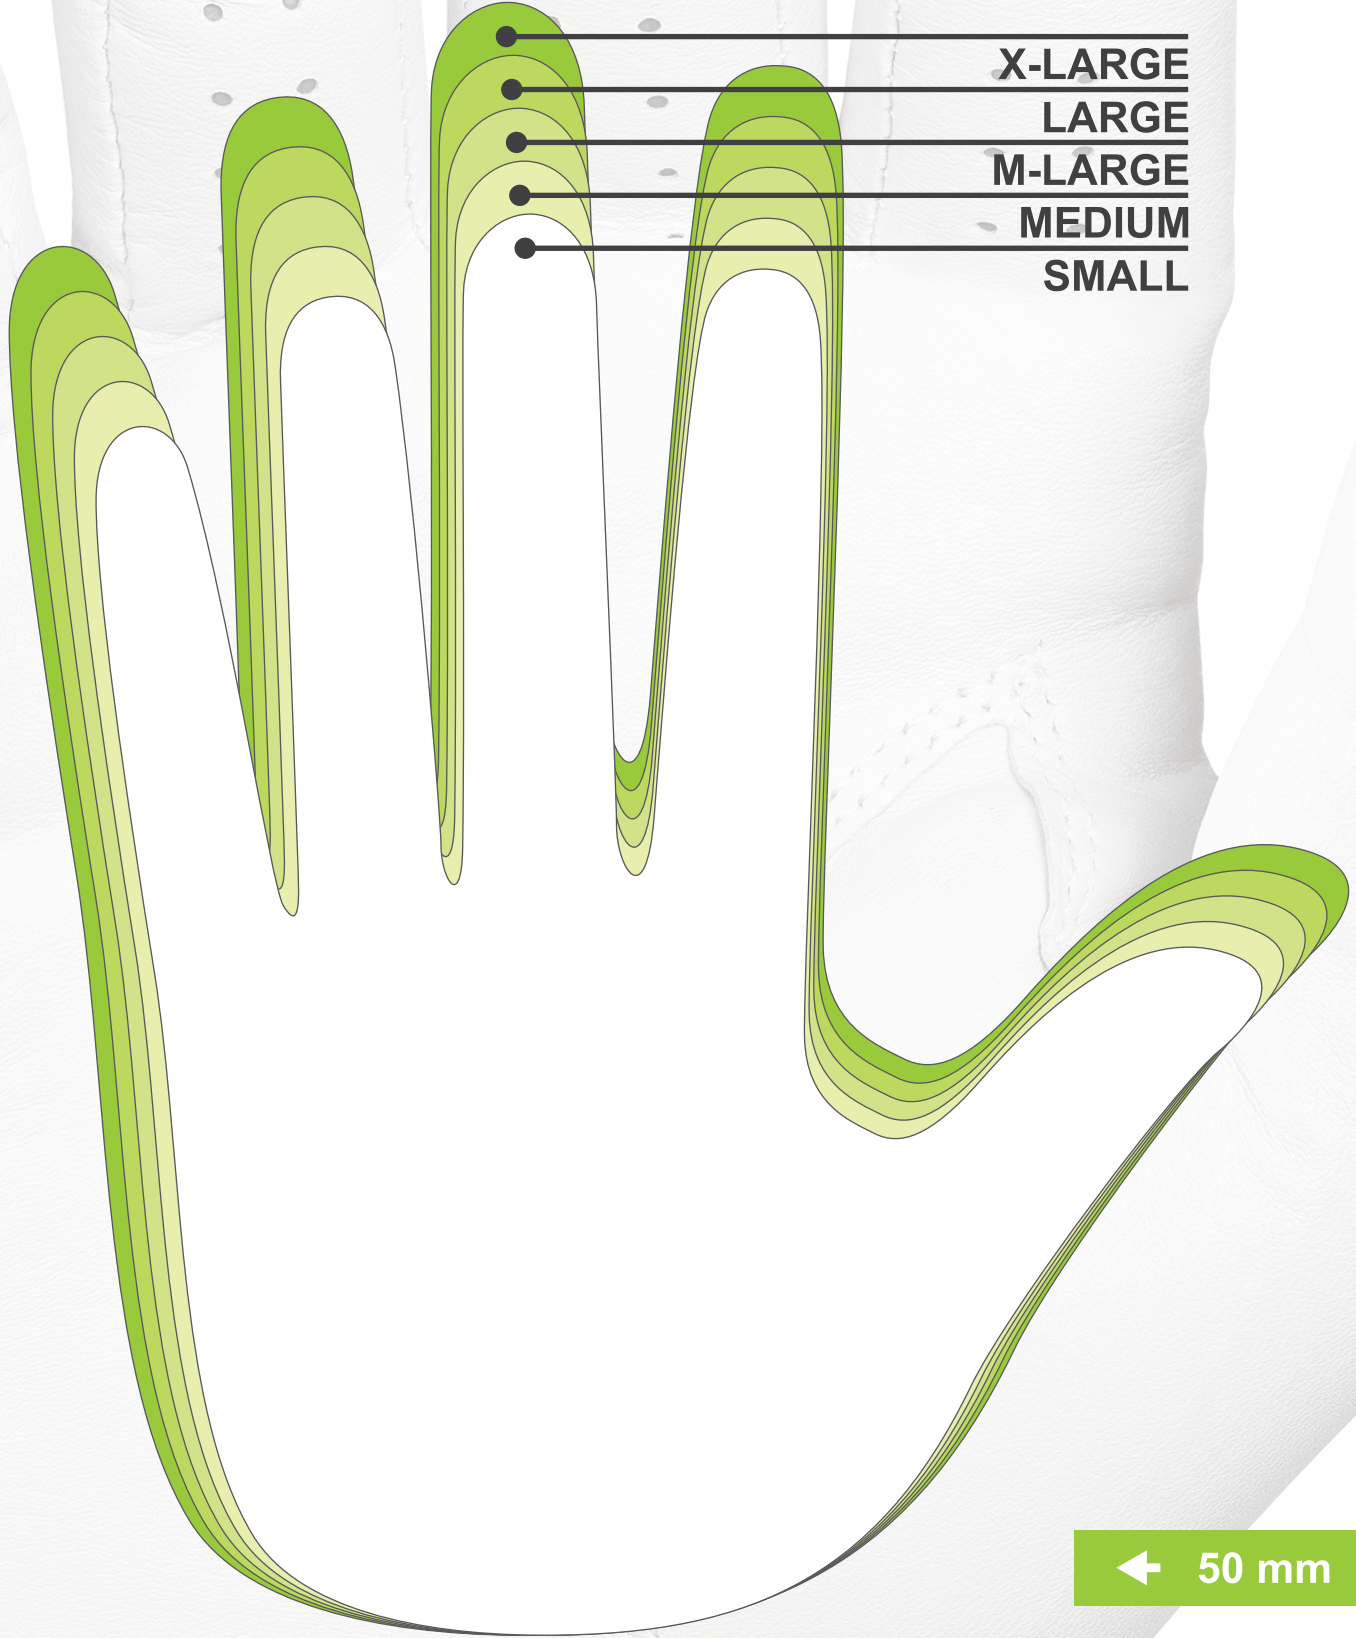

SCHABLONE | MEN

**"SO FINDEN SIE DIE PASSENDE
HIRZL GOLF HANDSCHUHGROSSE."**

← 50 mm →